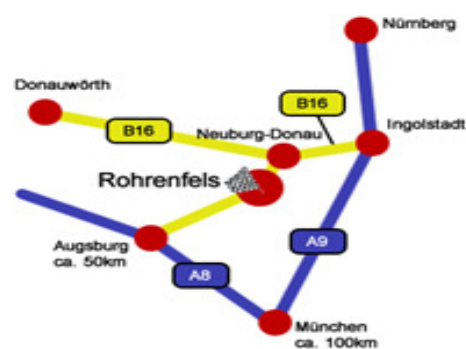

Unsere Öffnungszeiten:

Mo – Fr: 15:00 – 20:00

Sa: 10:00 – 18:00